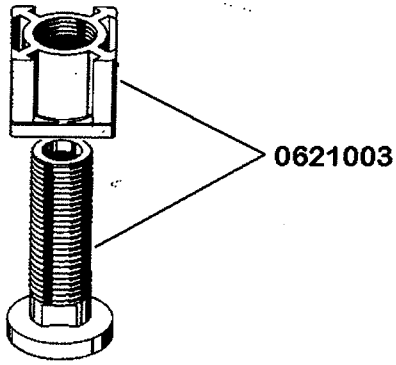

MEIKO

GRUPPE

1

Ersatzteilliste
Spare Parts List **DV240 B**
Liste de Pièces
Détachées

m
MEIKO

DV 240 B

gültig ab 1.6.83
valid from 1.6.83 on
valable à partir du 1.6.83

Einbauboiler

Einbauteile

PLATON SERVICE
8 (800) 500-244
www.platonservice.com

DV 240 B

Elektroteile

gültig ab 1.6.83
valid from 1.6.83 on
valable à partir du 1.6.83

0123260

0123259

0150000