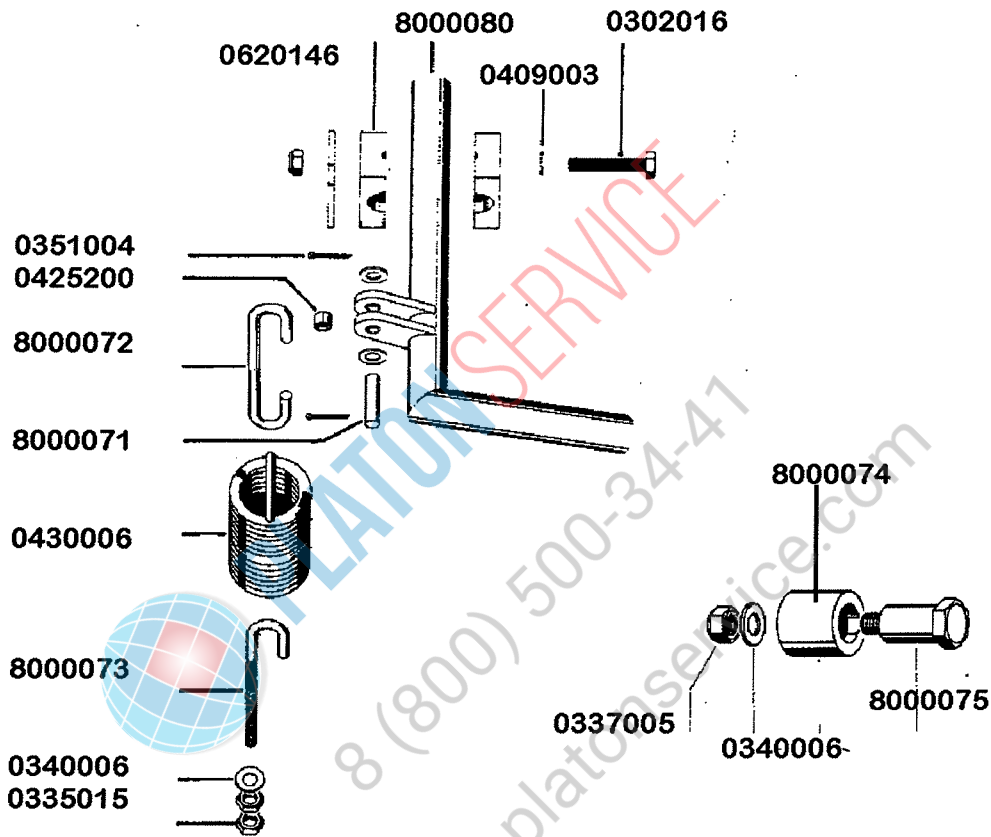

Einbauteile

PLATON SERVICE
8 (800) 500-244
www.platonservice.com

DV 240 B

Elektroteile

gültig ab 1.6.83
valid from 1.6.83 on
valable à partir du 1.6.83

0123260

0123259

0150000

0135206
0135208

0135207

0153286
0153287
0153285

0153288

0153105

0153101

0175003

0467104 Schalterschi

DV 240 B

gültig ab 1.6.83
valid from 1.6.83 on
valable à partir du 1.6.83

Haubengestänge

Magnetventil

Niveauregelung

0130001 Niveauschalter MK2 - Platine

PLATON SERVICE
8 (800) 500-3477
www.platonservice.com