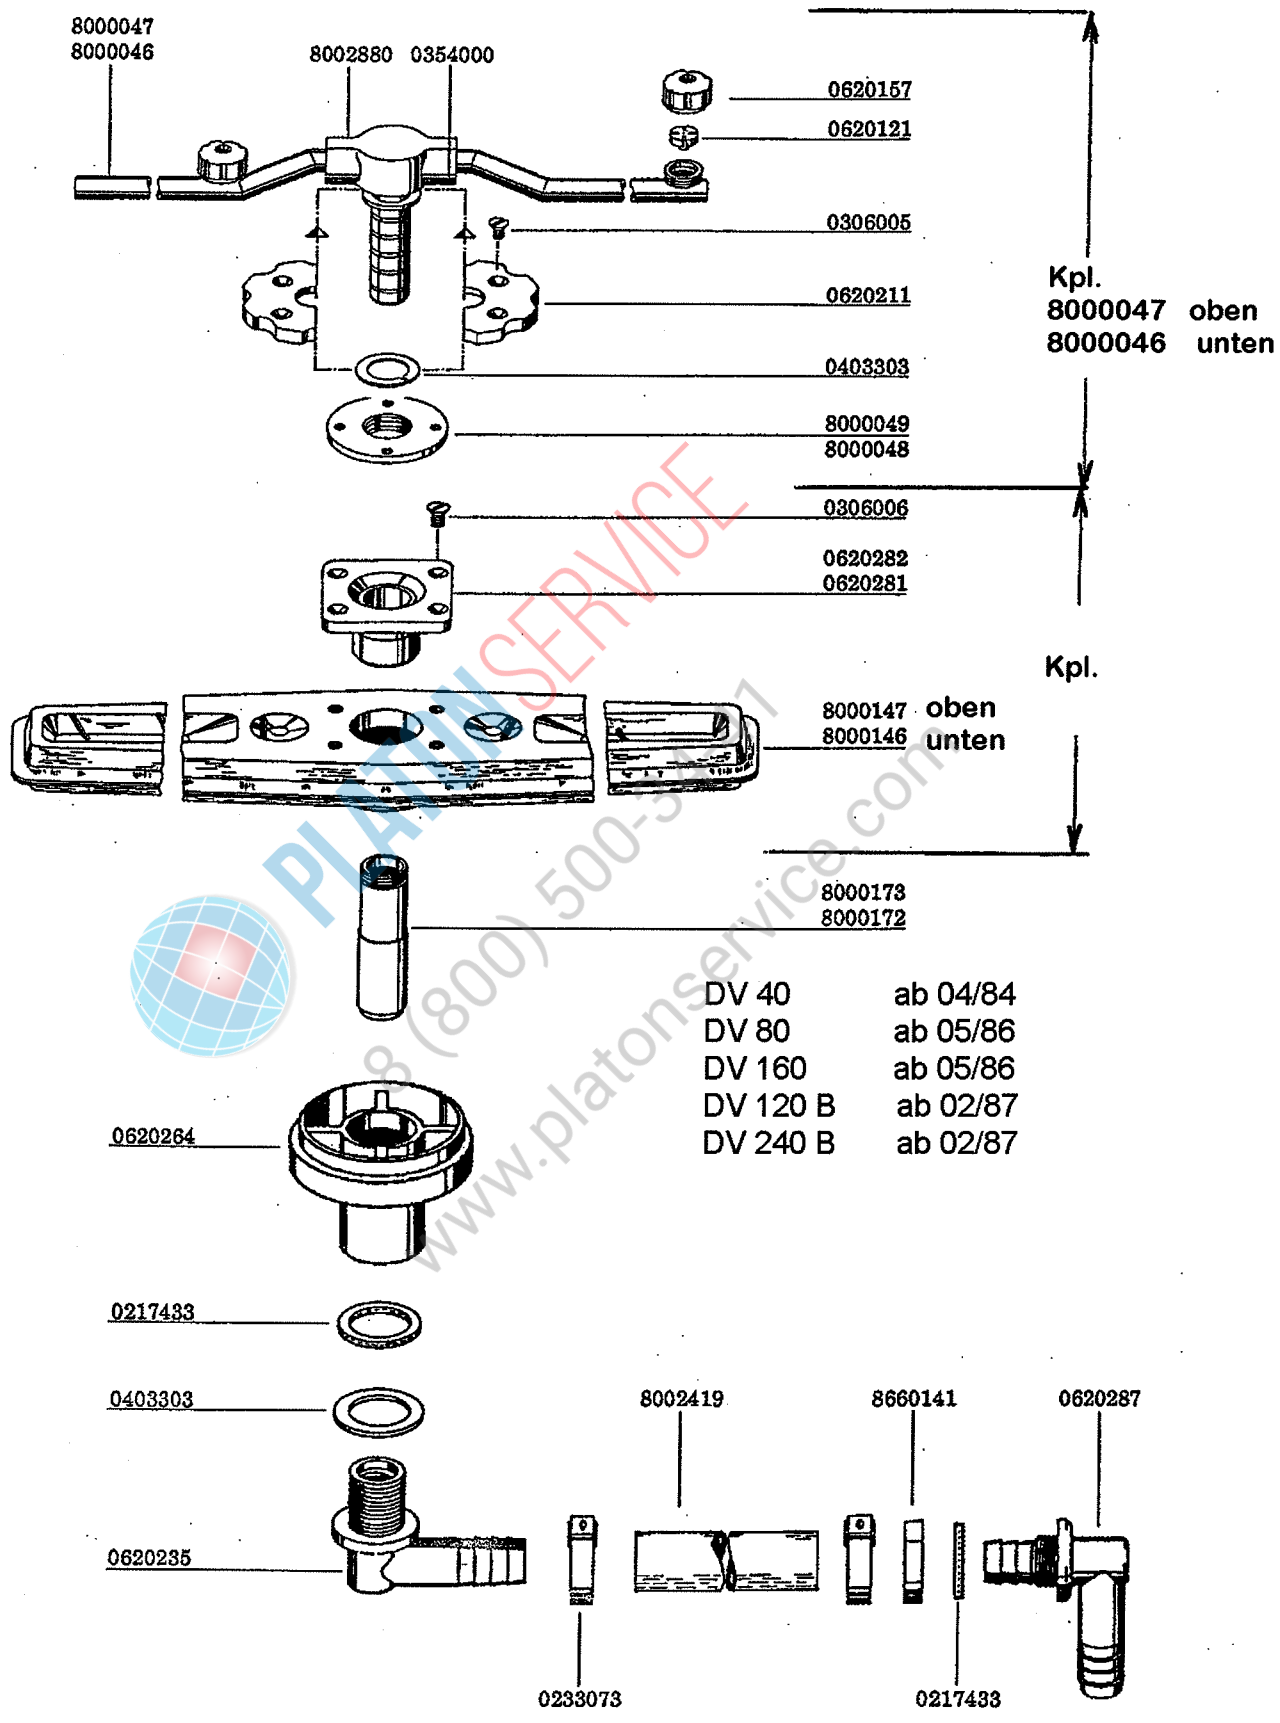

Wasch-und Nachspülsystem mit Blecharmen