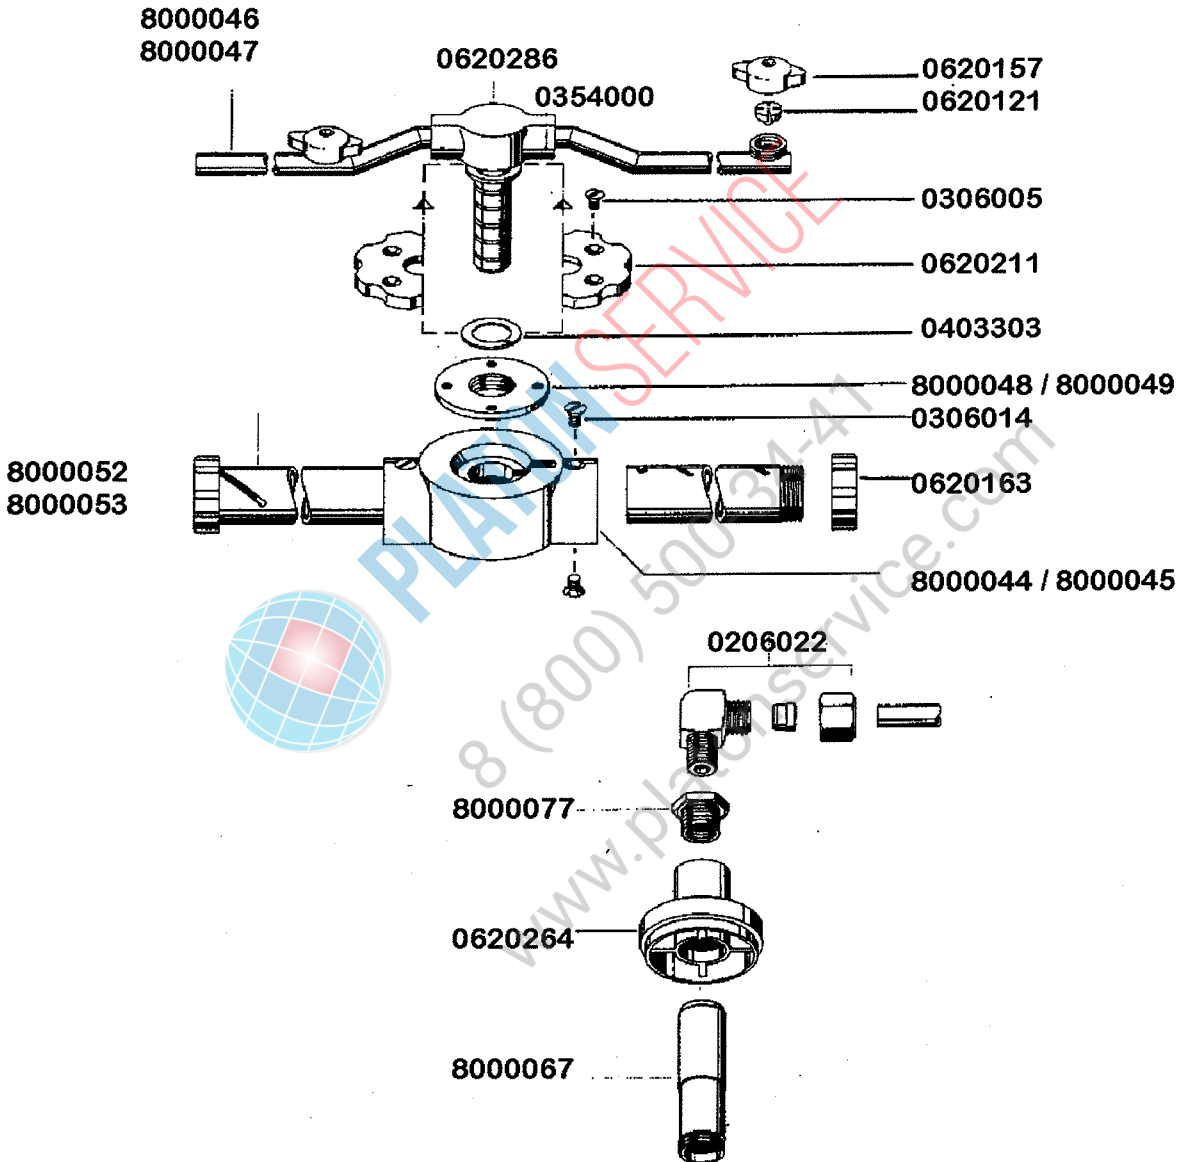

Wasch und Nachspülsystem