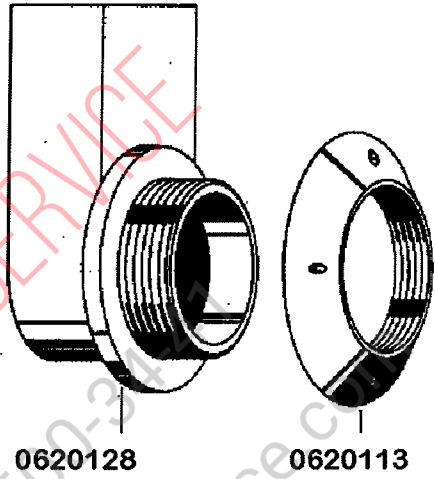

MEIKO

GRUPPE

1

Ersatzteilliste
Spare Parts List **DV240 B**
Liste de Pièces
Détachées

m
MEIKO

DV 240 B

gültig ab 1.6.83
valid from 1.6.83 on
valable à partir du 1.6.83

Einbauboiler

Einbauteile

PLATON SERVICE
8 (800) 500-244
www.platonservice.com

DV 240 B

Elektroteile

gültig ab 1.6.83
valid from 1.6.83 on
valable à partir du 1.6.83

0123260

0123259

0150000