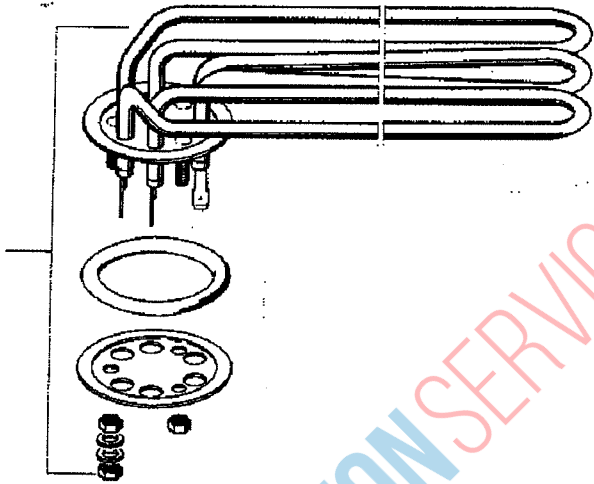

Pumpenansaugung

0620500

0337025

8000022

8000082

0401045

Standrohr Ablaufventil

Tankheizung

0101158
6 KW

0108040

0108047

PLATON SERVICE
8 (800) 500-34-47
www.platonservice.com

Wasch und Nachspülsystem

Wasch-und Nachspülsystem mit Blecharmen

DV 240 B

gültig ab 1.6.83
valid from 1.6.83 on
valable à partir du 1.6.83