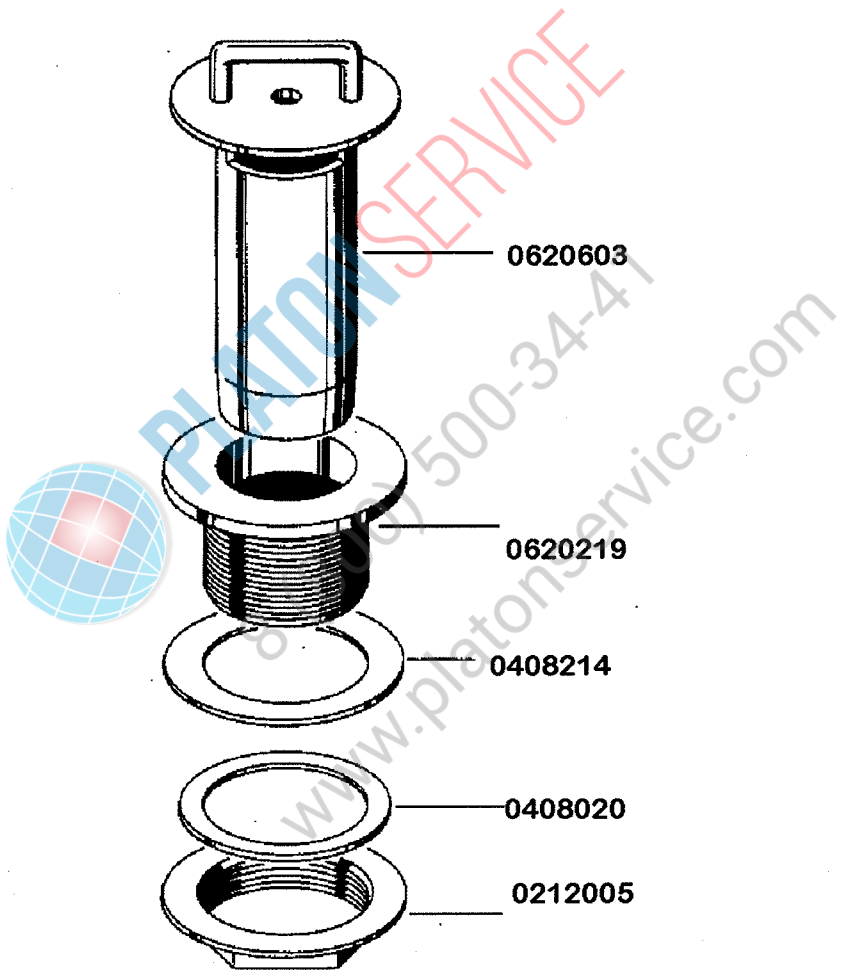

MEIKO

GRUPPE

1

Ersatzteilliste
Spare Parts List **DV240 B**
Liste de Pièces
Détachées

m
MEIKO

DV 240 B

gültig ab 1.6.83
valid from 1.6.83 on
valable à partir du 1.6.83

Einbauboiler

Einbauteile

PLATON SERVICE
8 (800) 500-244
www.platonservice.com

DV 240 B

Elektroteile

gültig ab 1.6.83
valid from 1.6.83 on
valable à partir du 1.6.83

0123260

0123259

0150000

DV 240 B

gültig ab 1.6.83
valid from 1.6.83 on
valable à partir du 1.6.83

Haubengestänge

Magnetventil

Niveauregelung

0130001 Niveauschalter MK2 - Platine

PLATON SERVICE
8 (800) 500-3477
www.platonservice.com

Pumpenansaugung

0620500

0337025

8000022

8000082

0401045

Standrohr Ablaufventil

Tankheizung