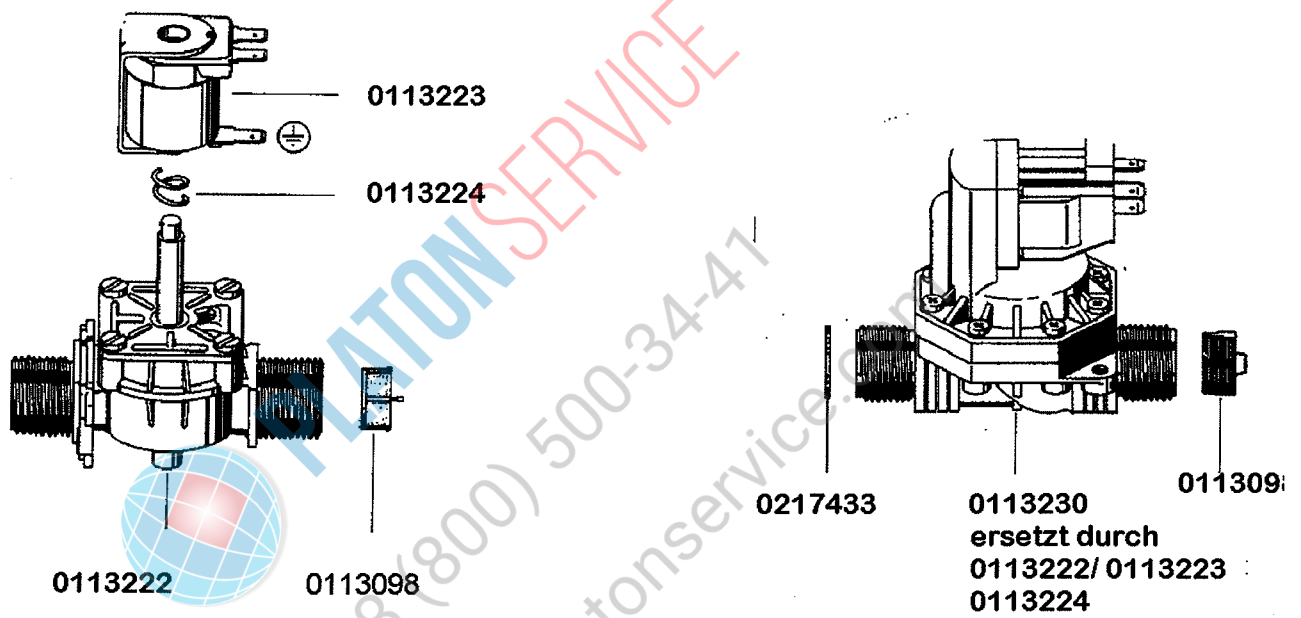

Einbauteile

PLATON SERVICE
8 (800) 500-244
www.platonservice.com

DV 240 B

Elektroteile

gültig ab 1.6.83
valid from 1.6.83 on
valable à partir du 1.6.83

0123260

0123259

0150000

DV 240 B

gültig ab 1.6.83
valid from 1.6.83 on
valable à partir du 1.6.83

Haubengestänge

Magnetventil

Niveauregelung

0130001 Niveauschalter MK2 - Platine

PLATON SERVICE
8 (800) 500-3477
www.platonservice.com