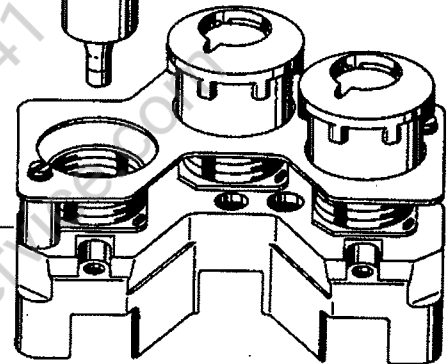

Einbauteile

PLATON SERVICE
8 (800) 500-244
www.platonservice.com

DV 240 B

Elektroteile

gültig ab 1.6.83
valid from 1.6.83 on
valable à partir du 1.6.83

0123260

0123259

0150000

0122007

0122016

0145032

0145004
0145006
0145007
0145008
0145009

0124039 ersetzt durch
0124008

0145055

0145034

0125035

0135206
0135208

0135207

0153286
0153287
0153285

0153288

0153105

0153101

0175003

0467104 Schalterschi