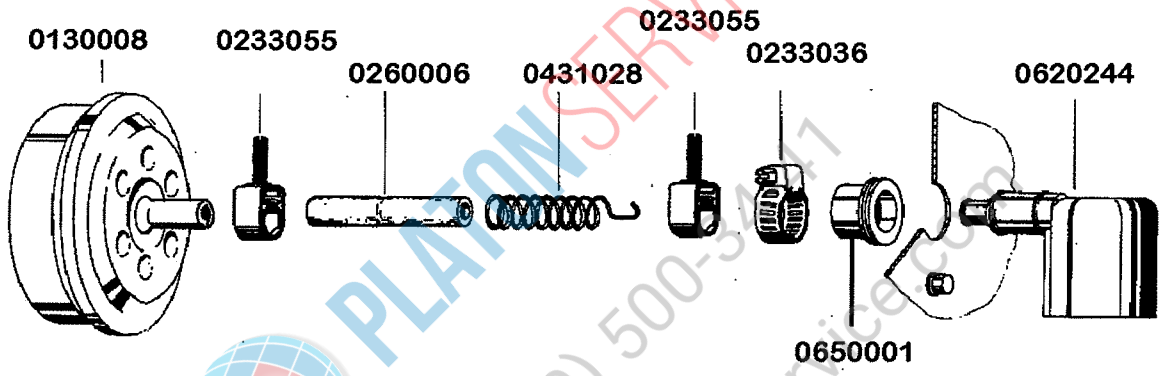

DV 240 B

gültig ab 1.6.83
valid from 1.6.83 on
valable à partir du 1.6.83

Haubengestänge

Magnetventil

Niveauregelung

0130001 Niveauschalter MK2 - Platine

PLATON SERVICE
8 (800) 500-3477
www.platonservice.com