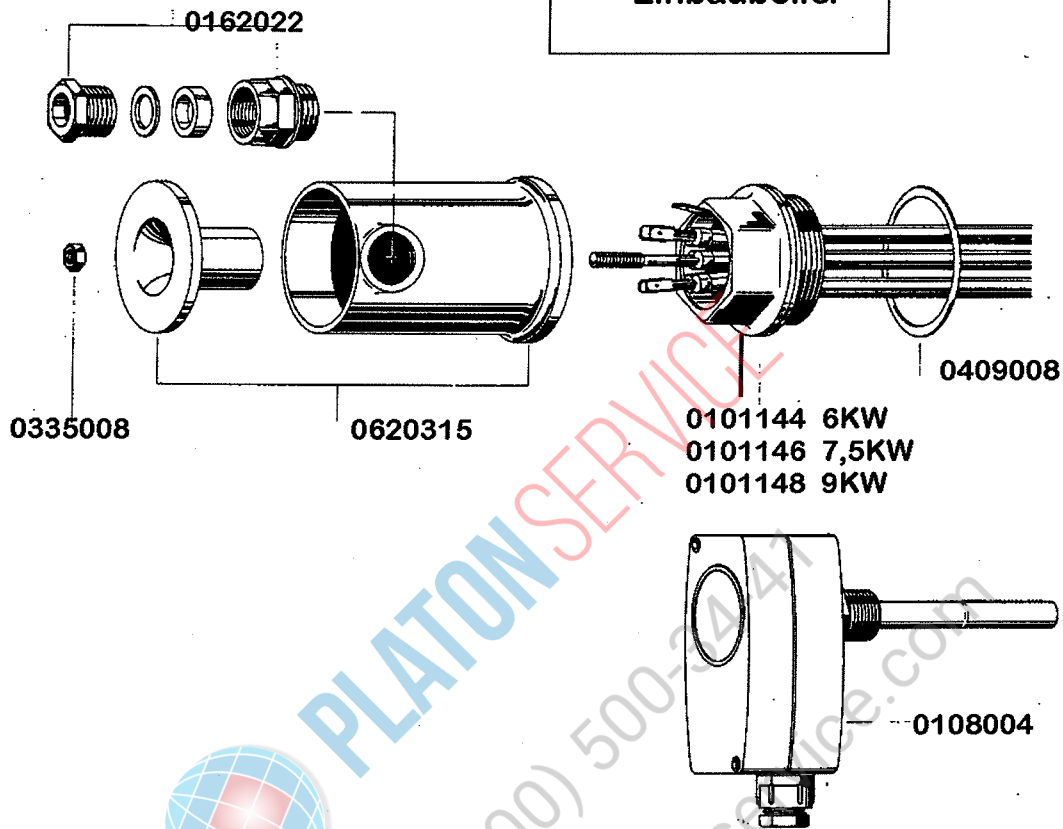

MEIKO

GRUPPE

1

Ersatzteilliste
Spare Parts List **DV240 B**
Liste de Pièces
Détachées

m
MEIKO

DV 240 B

gültig ab 1.6.83
valid from 1.6.83 on
valable à partir du 1.6.83

Einbauboiler

Einbauteile

PLATON SERVICE
8 (800) 500-244
www.platonservice.com

DV 240 B

Elektroteile

gültig ab 1.6.83
valid from 1.6.83 on
valable à partir du 1.6.83

0123260

0123259

0150000

Pumpenansaugung

0620500

0337025

8000022

8000082

0401045

Standrohr Ablaufventil

Tankheizung