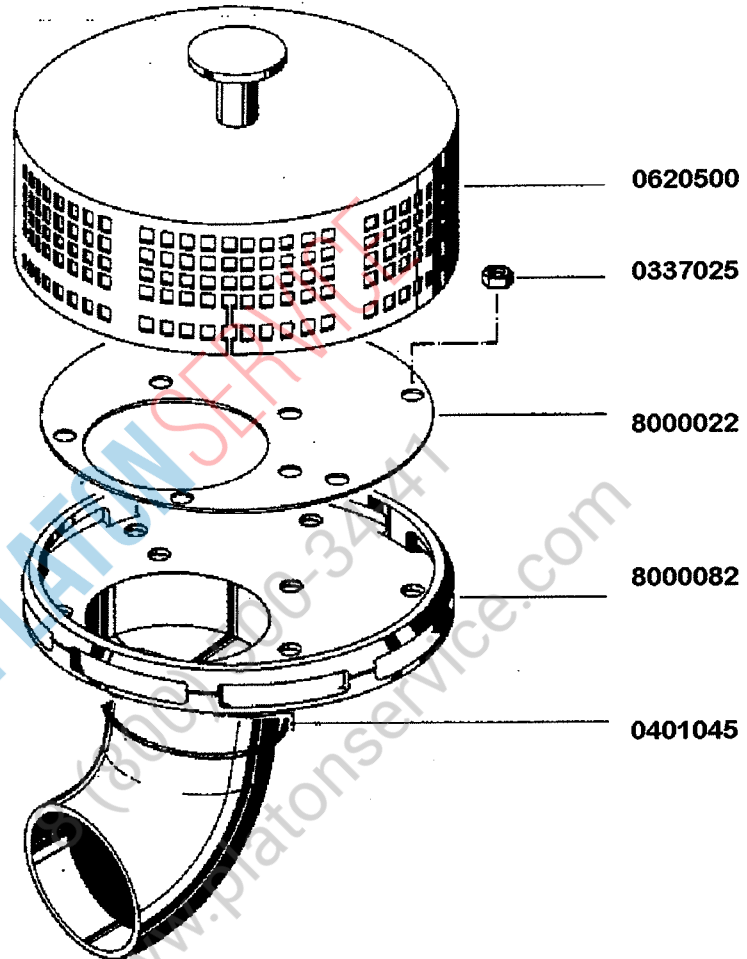

MEIKO

GRUPPE

1

Ersatzteilliste
Spare Parts List **DV240 B**
Liste de Pièces
Détachées

m
MEIKO

DV 240 B

gültig ab 1.6.83
valid from 1.6.83 on
valable à partir du 1.6.83

Einbauboiler

Einbauteile

PLATON SERVICE
8 (800) 500-244
www.platonservice.com

DV 240 B

Elektroteile

gültig ab 1.6.83
valid from 1.6.83 on
valable à partir du 1.6.83

0123260

0123259

0150000

DV 240 B

gültig ab 1.6.83
valid from 1.6.83 on
valable à partir du 1.6.83

Haubengestänge

Magnetventil

Niveauregelung

0130001 Niveauschalter MK2 - Platine

PLATON SERVICE
8 (800) 500-3477
www.platonservice.com

Pumpenansaugung

0620500

0337025

8000022

8000082

0401045

Standrohr Ablaufventil

Tankheizung